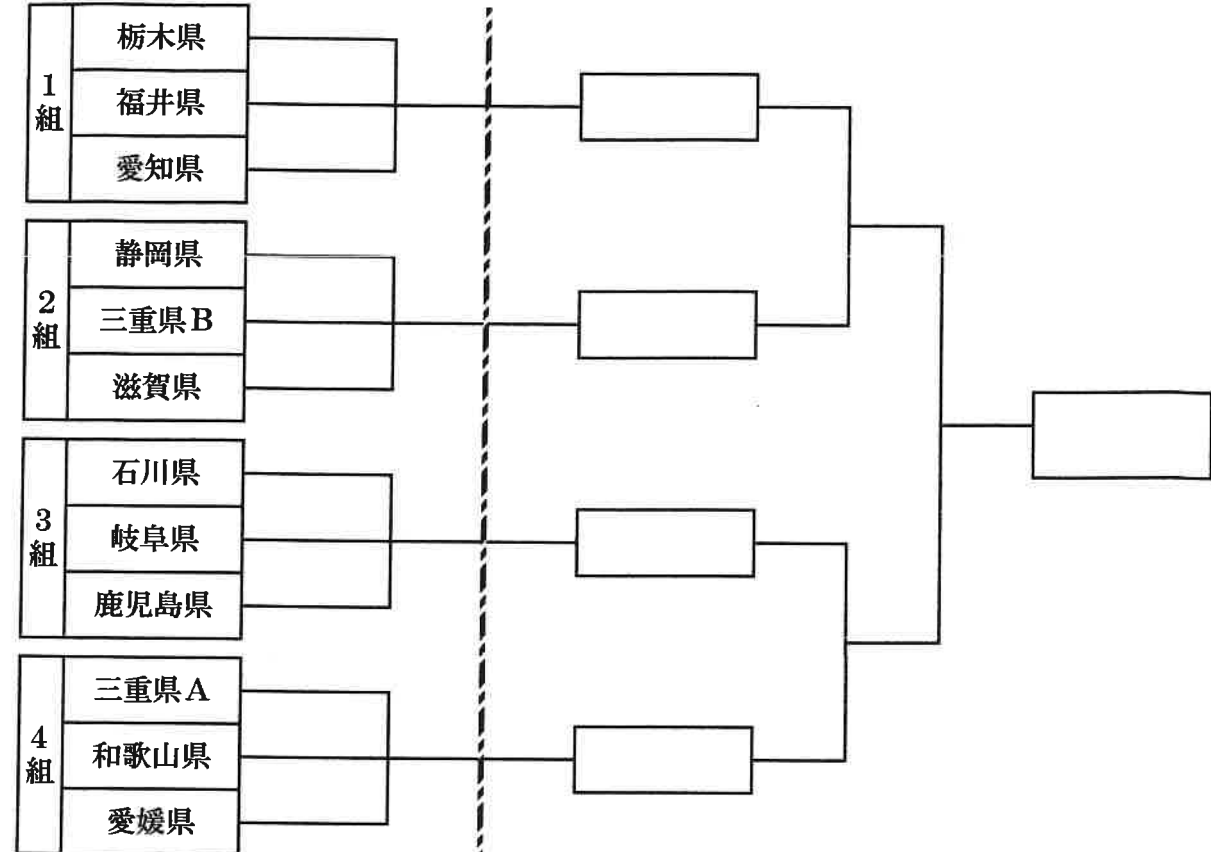

とこわか剣道大会 組合せ表

【成年男子の部】

【成年女子の部】